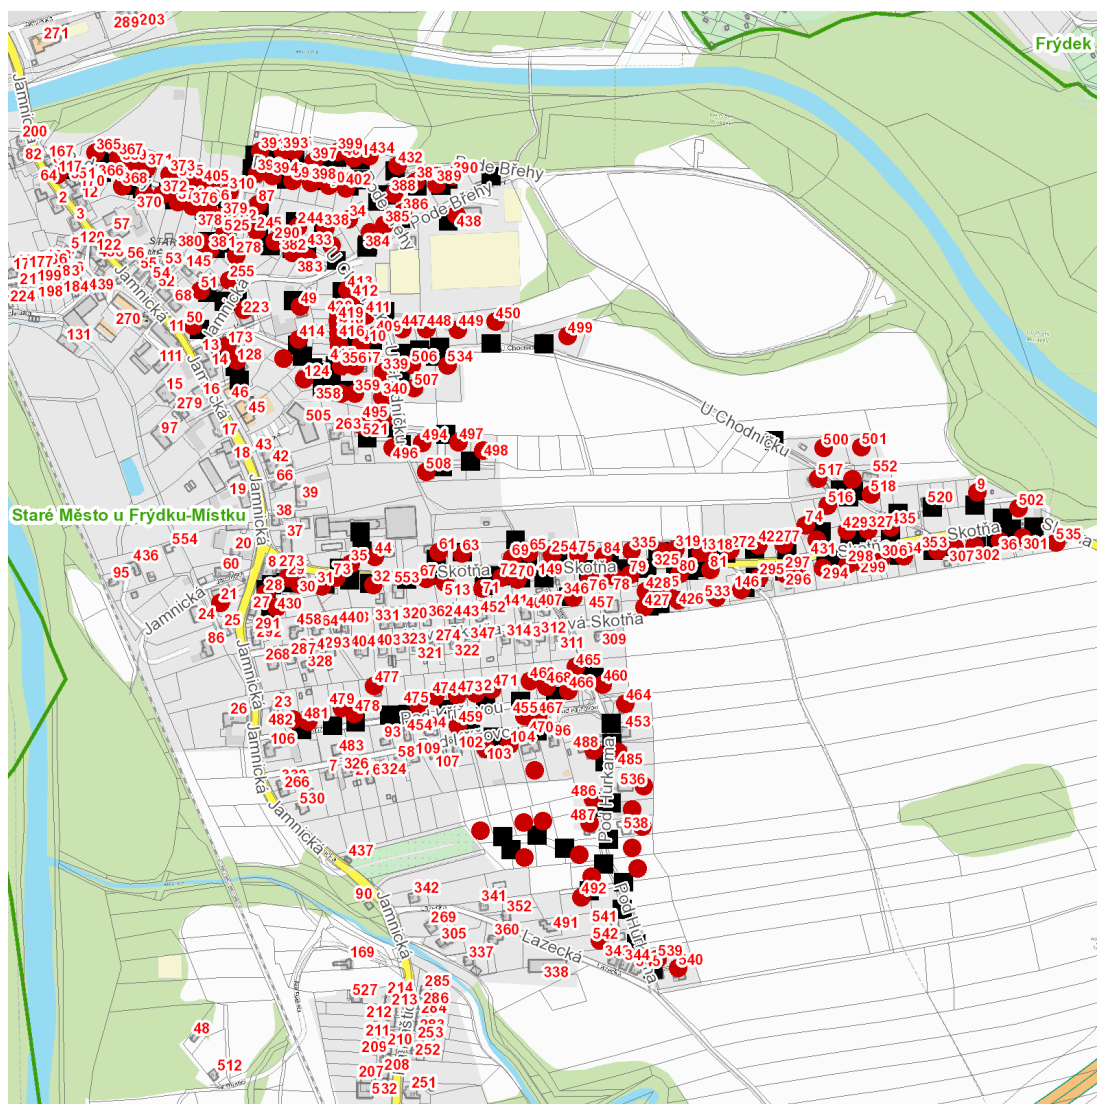

---

**UPOZORNĚNÍ**

**Dotčené zařízení distribuční soustavy je nutné i v době odstávky považovat za zařízení pod napětím**, a proto vás žádáme o dodržení všech zásad bezpečnosti a provedení opatření potřebných k zamezení případných škod na zdraví a majetku. | Provozovatelé výroben elektřiny jsou povinni zajistit přerušeni dodávky elektřiny z výroby do vypnutého úseku distribuční soustavy.

### Orientační mapový podklad odstávkou dotčených lokalit

#### VYSVĚTLIVKY

- – adresy dotčené odstávkou elektřiny
- – místa připojení k elektrické síti dotčená odstávkou