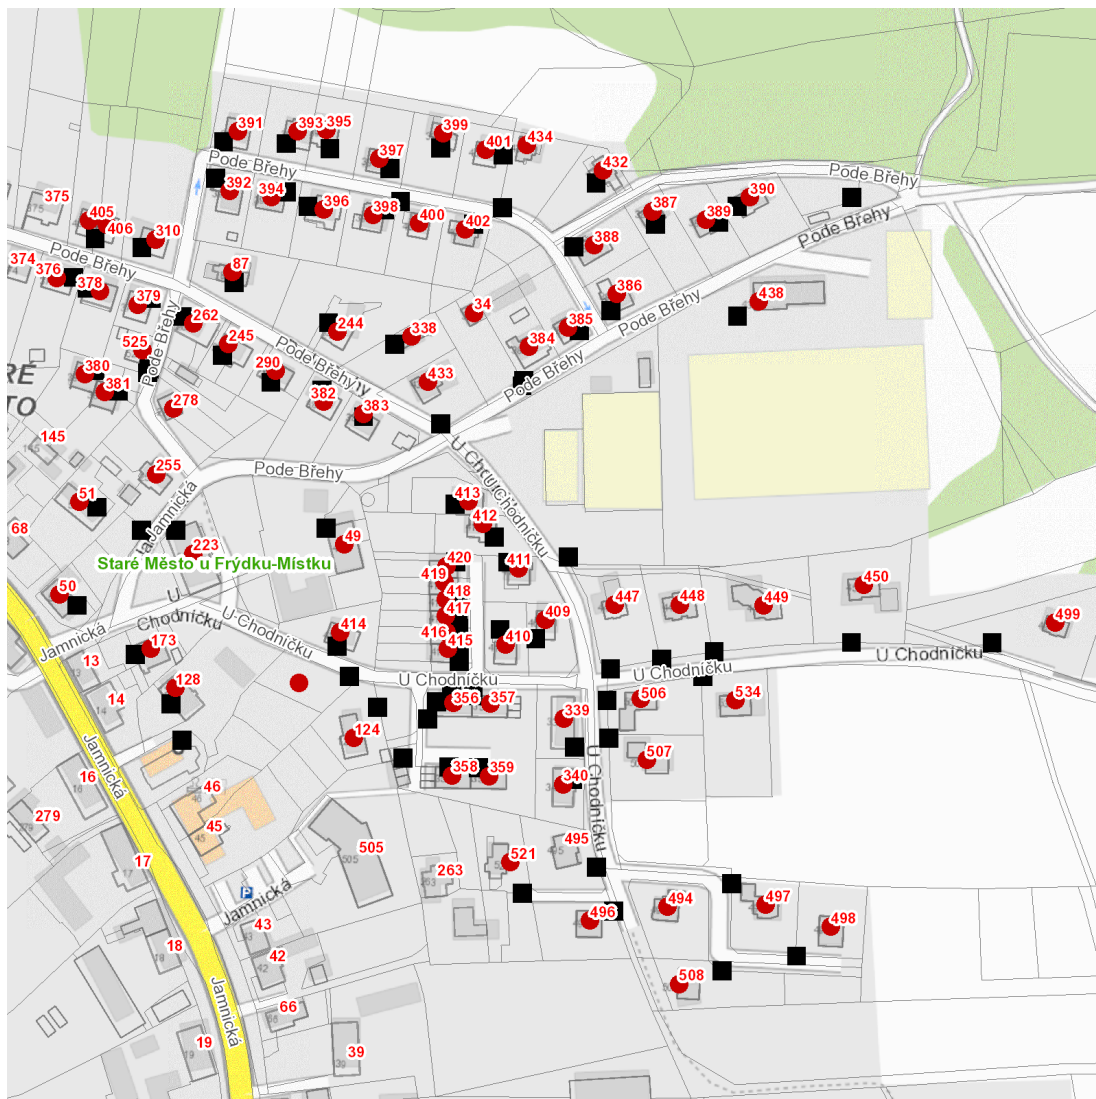

dne **7. 11. 2023** od **7:30** do **12:30** hodin

Plánovaná odstávka zahrnuje tyto lokality:**Staré Město (okres Frýdek-Místek)**

Jamnická: č. p. 50, 51, 223, 255

Pode Břehy: č. p. 34, 87, 244, 245, 262, 278, 290, 310, 376, 378-402, 405, 406, 432, 433, 434, 438, 525; č. ev. 338

U Chodníčku: č. p. 49, 124, 128, 173, 339, 340, 356, 357, 358, 359, 409-420, 447, 448, 449, 450, 494, 496, 497, 498, 499, 506, 507, 508, 521, 534

kat. území **Staré Město u Frýdku-Místku (kód 754498): parcelní č. 2090, 2099/5.6.7**

dne **7. 11. 2023** od **7:30** do **12:30** hodin

Orientační mapový podklad odstávkou dotčených lokalit

VYSVĚTLIVKY

- – adresy dotčené odstávkou elektřiny
- – místa připojení k elektrické síti dotčená odstávkou

INFORMACE ZASLÁNA

IDDS: hefbskg (Obec Staré Město)