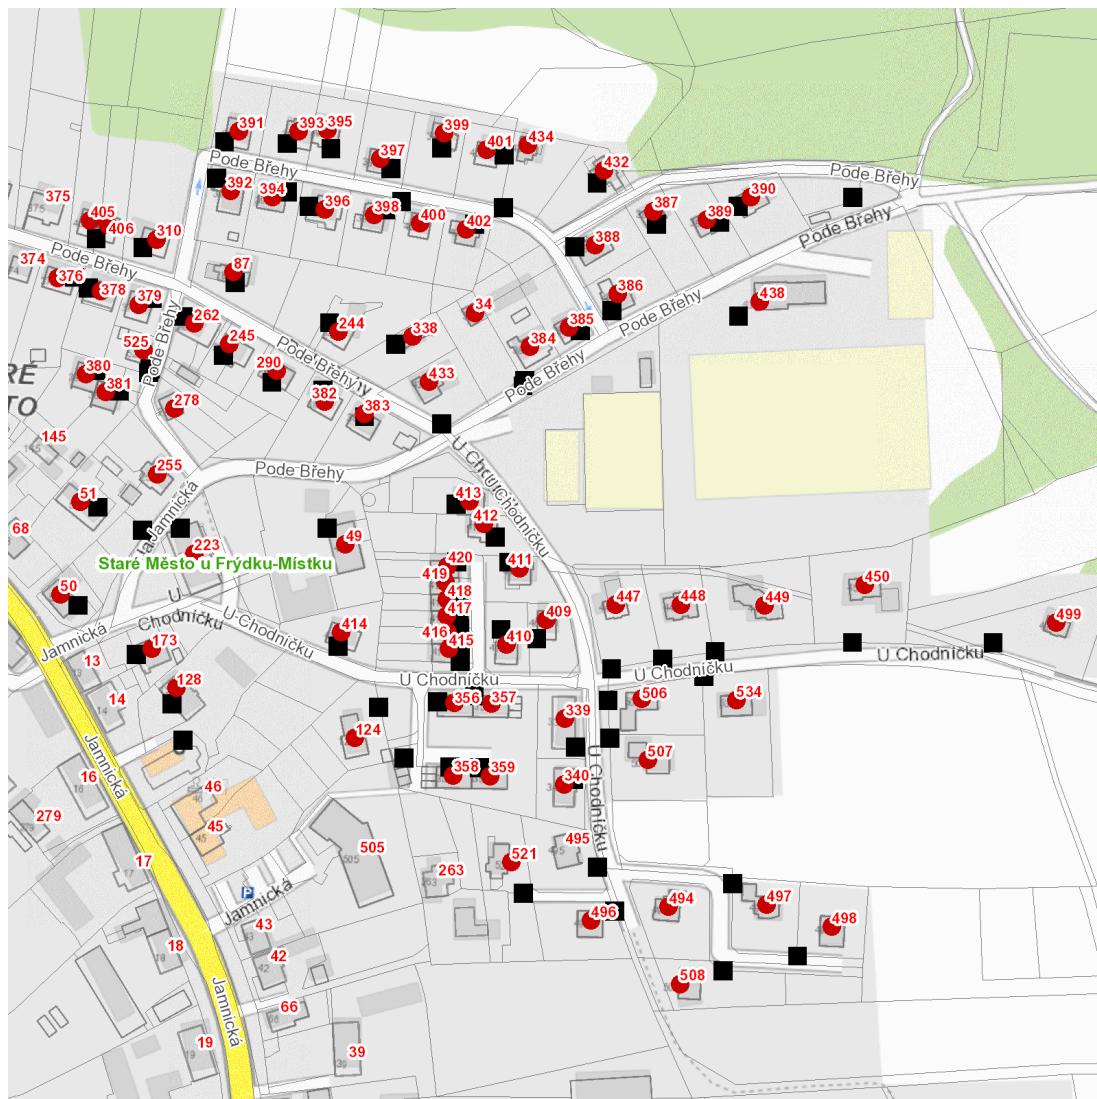

dne **6. 3. 2023** od **7:30** do **15:00** hodin

---

**Plánovaná odstávka zahrnuje tyto lokality:****Staré Město (okres Frýdek-Místek)**

**Jamnická: č. p. 50, 51, 223, 255**

**Pode Břehy: č. p. 34, 87, 244, 245, 262, 278, 290, 310, 376, 378-402, 405, 406, 432, 433, 434, 438, 525; č. ev. 338**

**U Chodníčku: č. p. 49, 124, 128, 173, 339, 340, 356, 357, 358, 359, 409-420, 447, 448, 449, 450, 494, 496, 497, 498, 499, 506, 507, 508, 521, 534**

kat. území **Staré Město u Frýdku-Místku (kód 754498): parcelní č. 2099/5.6.7**

### Orientační mapový podklad odstávkou dotčených lokalit

#### VYSVĚTLIVKY

- – adresy dotčené odstávkou elektřiny
- – místa připojení k elektrické síti dotčená odstávkou