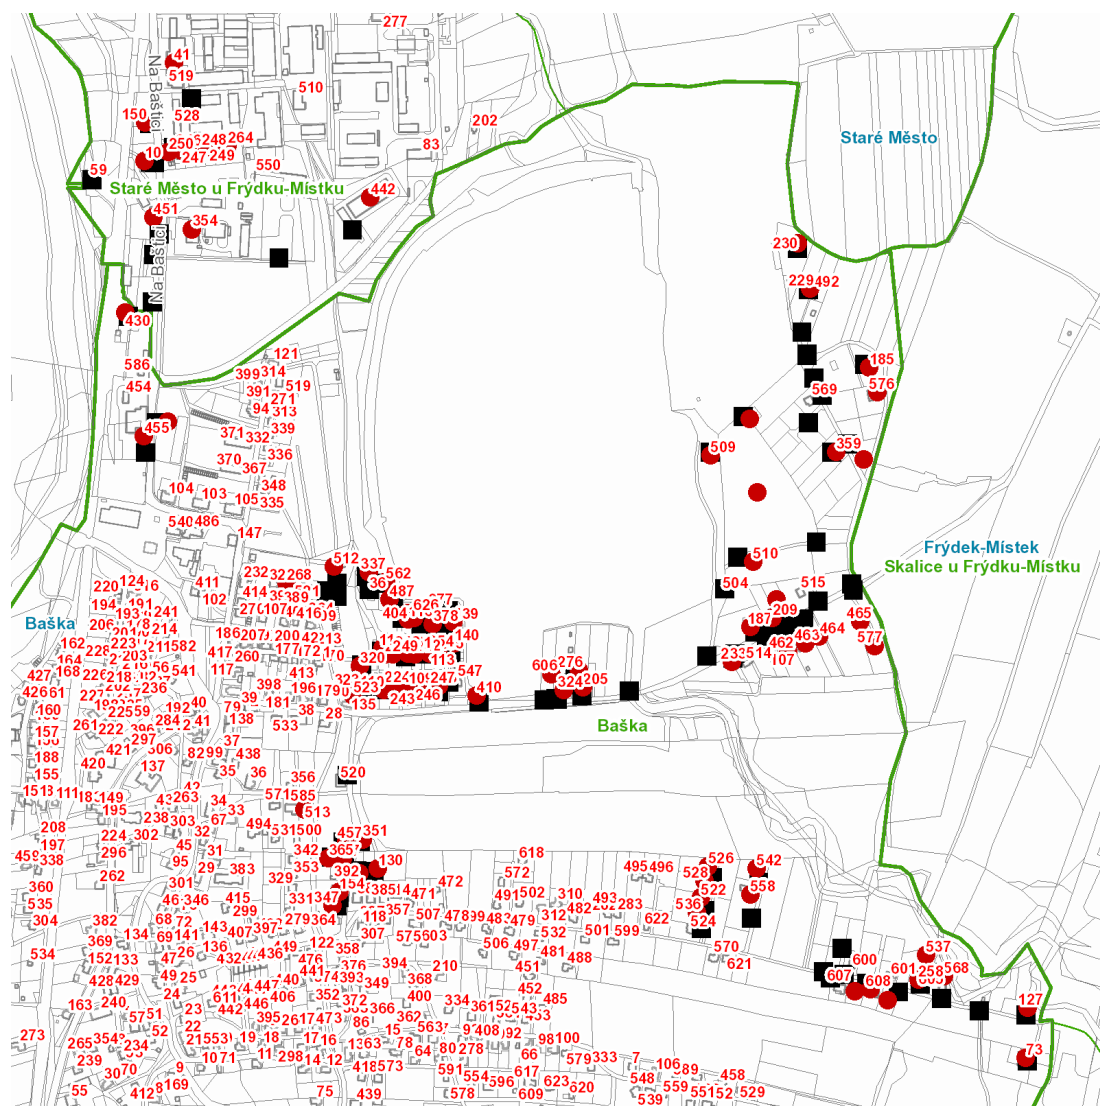

dne **22. 6. 2022** od **7:30** do **15:00** hodin

Plánovaná odstávka zahrnuje tyto lokality:**Baška** (okres Frýdek-Místek)

č. p. 27, 73, 108, 109, 110, 113, 114, 115, 116, 127, 130, 139, 140, 154, 185, 187, 205, 209, 229, 230, 233, 243-255, 258, 268, 276, 320, 323, 324, 337, 347, 351, 359, 365, 377, 378, 392, 404, 405, 410, 430, 455, 457, 462, 463, 464, 465, 487, 509, 510, 512, 513, 522, 523, 526, 528, 536, 537, 542, 558, 562, 568, 576, 577, 606, 608

kat. území **Baška** (kód **601063**): **parcelní č.** 933/3, 1059, 1884/37, 1884/71, 1884/72, 1927/12, 1928/78, 1928/82, 1928/84, 1960/1, 1966, 1967, 1977/2, 1985

Staré Město (okres Frýdek-Místek)

Na Zbytkách: č. p. 10, 41, 150, 246-250, 264, 265, 354, 442, 451

dne **22. 6. 2022** od **7:30** do **15:00** hodin

Orientační mapový podklad odstávkou dotčených lokalit

VYSVĚTLIVKY

- – adresy dotčené odstávkou elektřiny
- – místa připojení k elektrické síti dotčená odstávkou

INFORMACE ZASLÁNA

IDDS: g5vbzq5 (Obec Baška)

IDDS: hefbskg (Obec Staré Město)