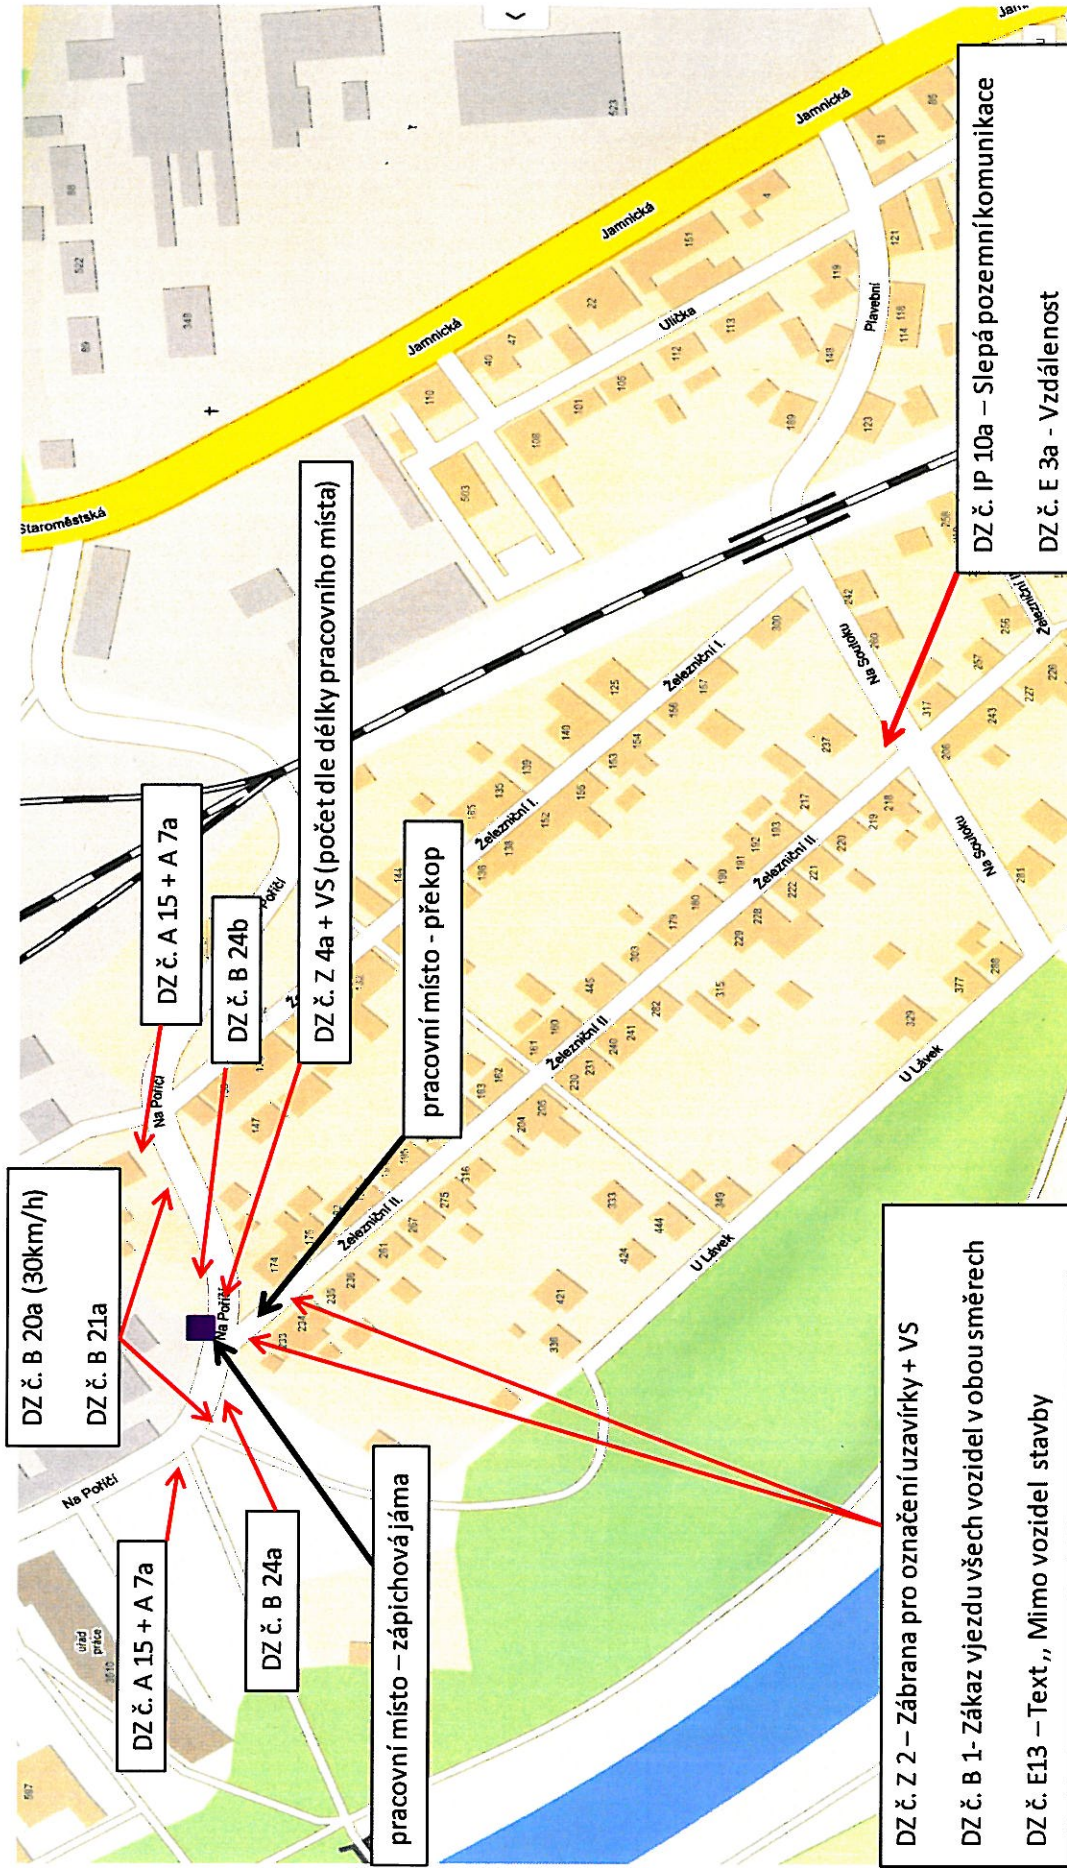

PÚP – MK v obci Frýdek-Místek, ul. Na Pořiči a v obci Staré Město, ul. Železniční II  
akce: Napojení plynovodní přípojky pro parc. č. 3178/1, k.ú. Frýdek

Příloha k č.j.: KRPT-225494/ČJ-2017-070206

- 8. XI. 2017  
**MAGISTRÁT**  
města Frýdku-Místku  
k č.j. KMFM 149460/5.1/2017